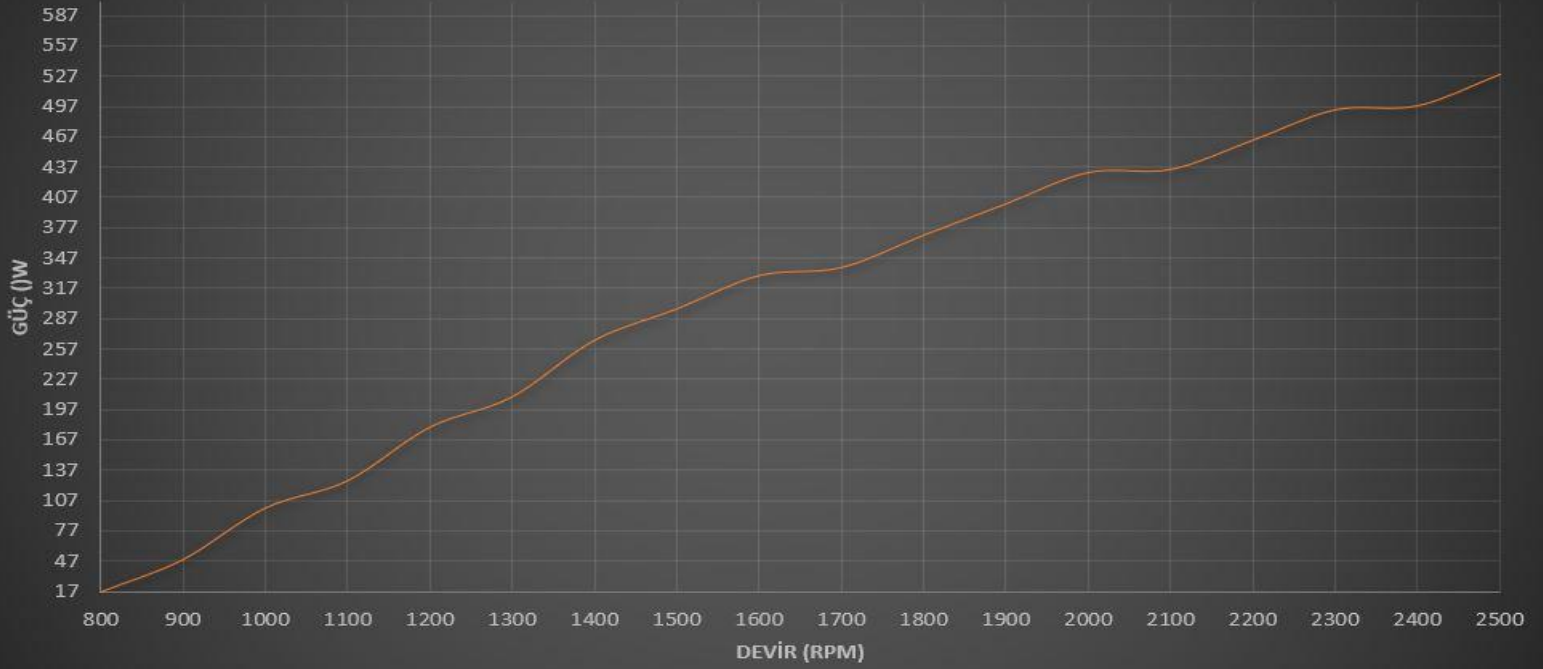

G-500 12V Alternatör Devir-Güç Grafiği

G-500 24V Alternatör Devir-Güç Grafiği

G-500 12V Alternatör Devir-Volt Grafiği

G-500 24V Alternatör Devir-Volt Grafiği