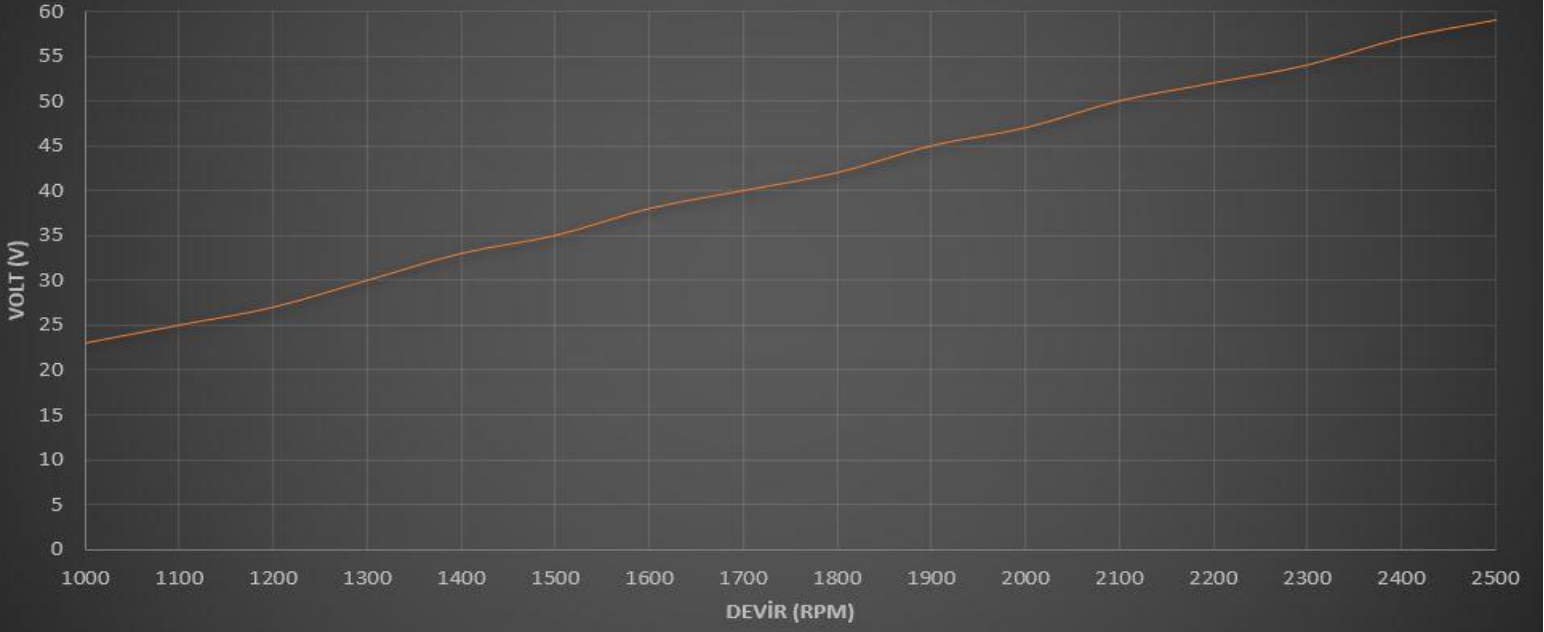

G-500 12V Alternatör Devir-Güç Grafiği

G-500 24V Alternatör Devir-Güç Grafiği

G-500 12V Alternatör Devir-Volt Grafiği

G-500 24V Alternatör Devir-Volt Grafiği