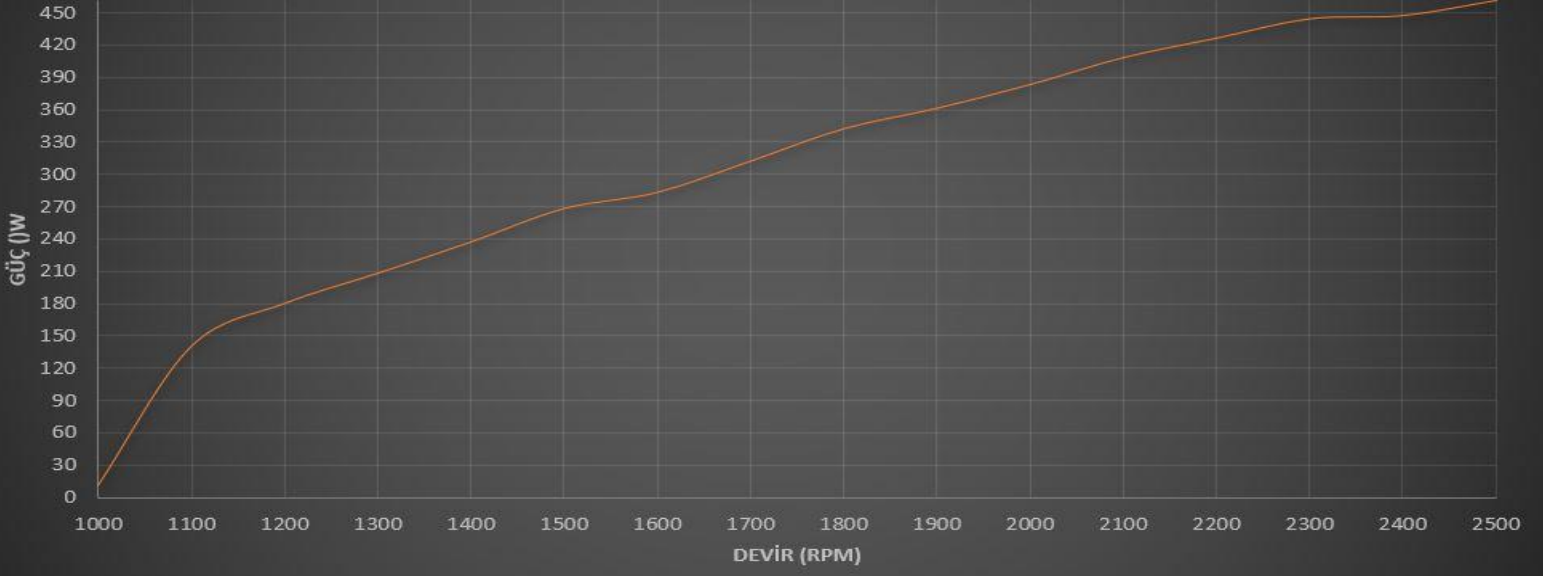

G-500 12V Alternatör Devir-Güç Grafiği

G-500 24V Alternatör Devir-Güç Grafiği

G-500 12V Alternatör Devir-Volt Grafiği

G-500 24V Alternatör Devir-Volt Grafiği